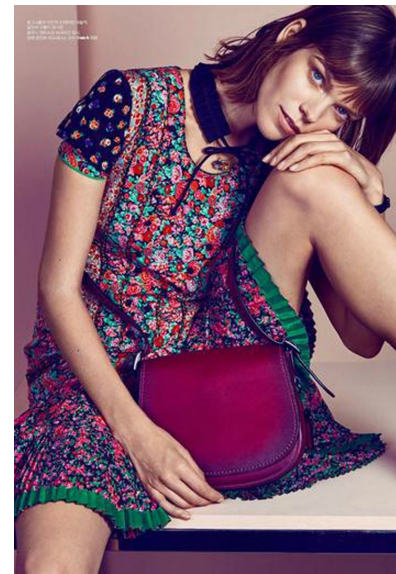

MEGHAN COLLISON

MEGHAN COLLISON

GRÖSSE **180** OBERWEITE **84**  
TAILLE **61** HÜFTE **89**  
SCHUHE **40** HAARE **BRAUN**  
AUGEN **BLAU**

HEIGHT **5' 11"** BUST **33"**  
WAIST **24"** HIPS **35"**  
SHOES **8.5** HAIR **BROWN**  
EYES **BLUE**