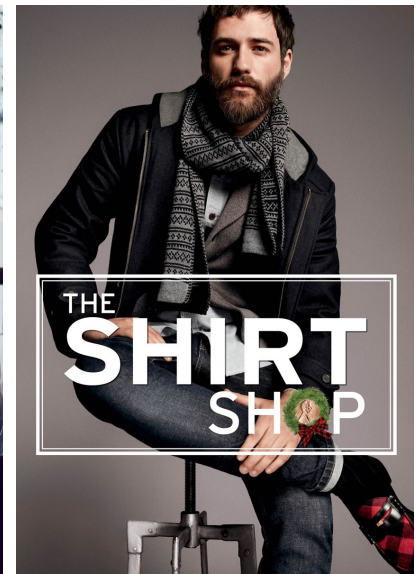

PANAYIOTIS

M4
MODELS

PANAYIOTIS

GRÖSSE **189** OBERWEITE **99**
TAILLE **78** HÜFTE **91**
SCHUHE **45** HAARE **DUNKELBLOND**
AUGEN **BLAU**

HEIGHT **6' 2"** BUST **39"**
WAIST **30"** HIPS **36"**
SHOES **12** HAIR **DARK BLONDE**
EYES **BLUE**