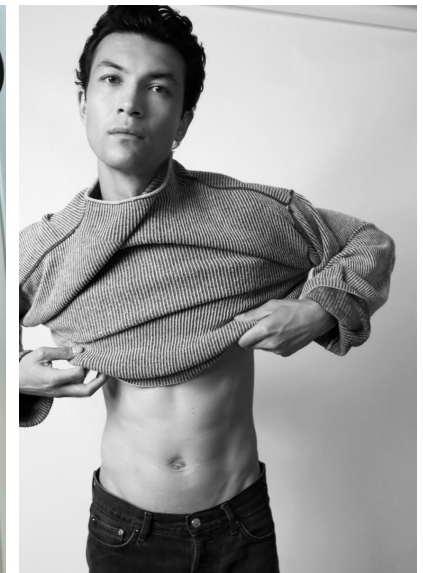

KEI

**M4**  
MODELS

KEI

GRÖSSE **189** OBERWEITE **97**  
TAILLE **76** HÜFTE **94**  
SCHUHE **44** HAARE **DUNKELBRAUN**  
AUGEN **BRAUN**

HEIGHT **6' 2"** BUST **38"**  
WAIST **30"** HIPS **37"**  
SHOES **11** HAIR **DARK BROWN**  
EYES **BROWN**