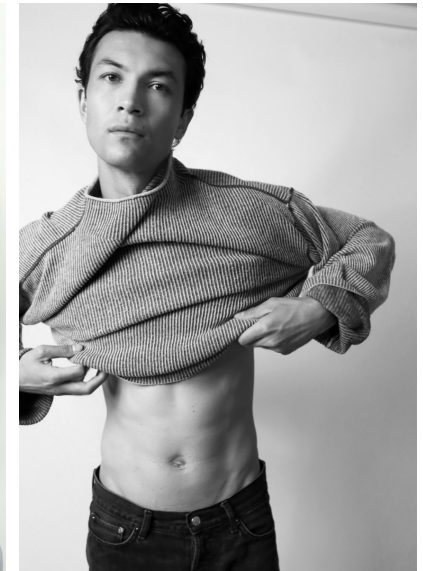

KEI

M4
MODELS

KEI

GRÖSSE **189** OBERWEITE **97**
TAILLE **76** HÜFTE **94**
SCHUHE **44** HAARE **DUNKELBRAUN**
AUGEN **BRAUN**

HEIGHT **6' 2"** BUST **38"**
WAIST **30"** HIPS **37"**
SHOES **11** HAIR **DARK BROWN**
EYES **BROWN**