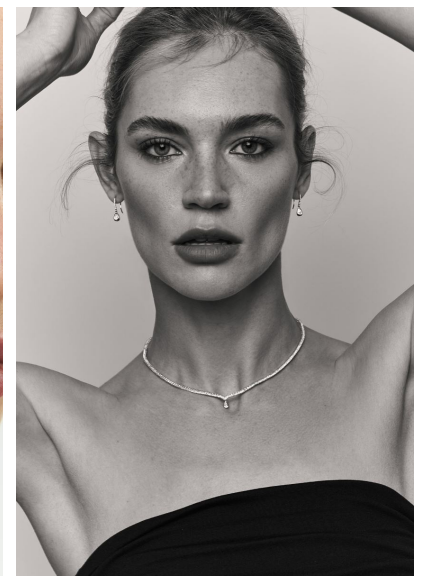

LILIYA KOTSUR

LILIYA KOTSUR

GRÖSSE 177 OBERWEITE 83  
TAILLE 60 HÜFTE 90  
SCHUHE 38 HAARE **BLOND**  
AUGEN **BLAU-GRÜN**

HEIGHT 5' 9.5" BUST 32"  
WAIST 23" HIPS 35"  
SHOES 7 HAIR **BLONDE**  
EYES **BLUE-GREEN**