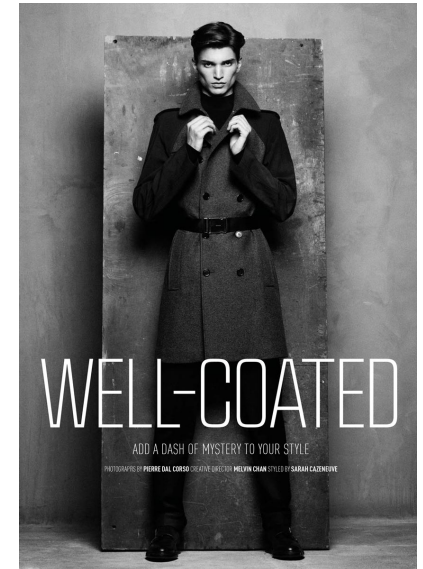

ALEXANDER FERRARIO

GRÖSSE **188** OBERWEITE **85**
TAILLE **79** HÜFTE **90**
SCHUHE **45** HAARE **BRAUN**
AUGEN **BRAUN**

HEIGHT **6' 2"** BUST **33"**
WAIST **31"** HIPS **35"**
SHOES **12** HAIR **BROWN**
EYES **BROWN**

Hamburg +49 40 413 236 - 0 Berlin +49 30 616 606 - 6
www.m4models.de