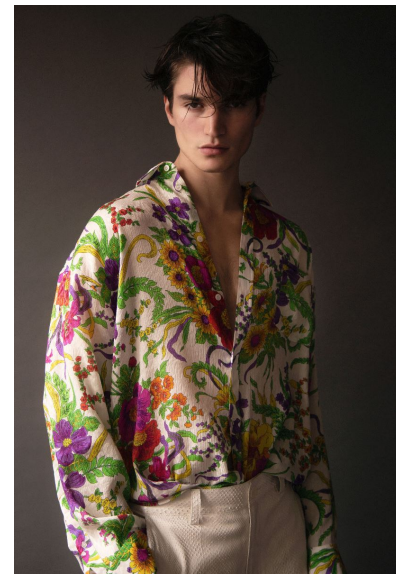

20/25

MR.M.J.O

22/23