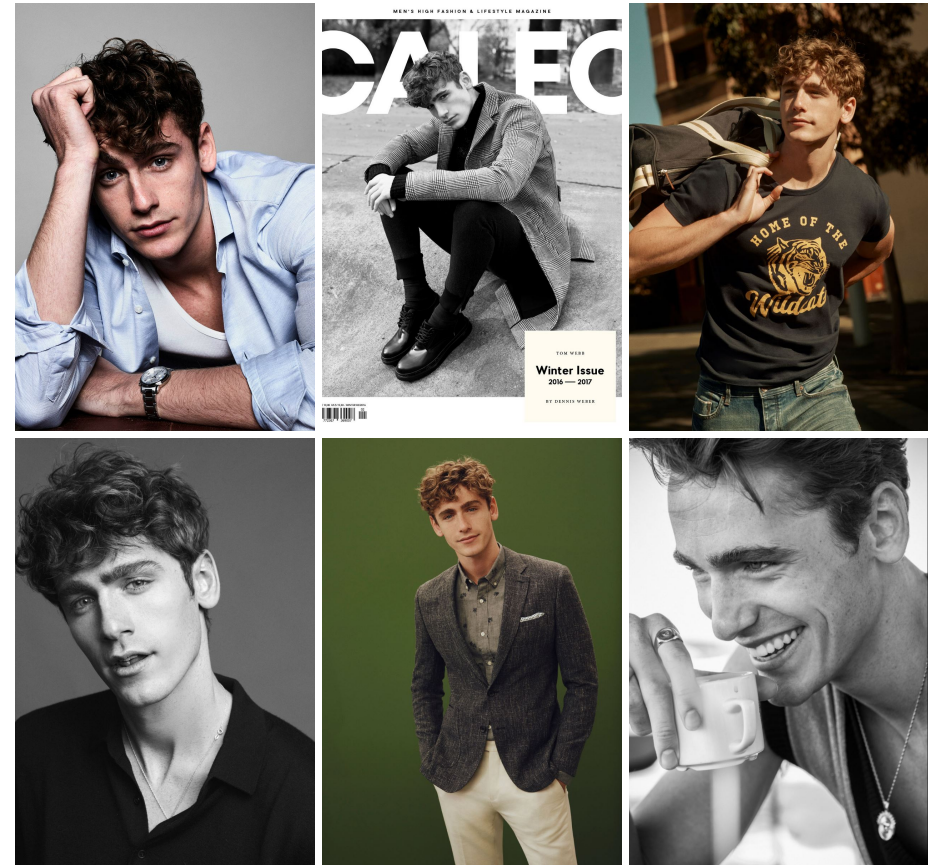

TOM WEBB

TOM WEBB

GRÖSSE 191 OBERWEITE 99
TAILLE 78 HÜFTE 98
SCHUHE 46 HAARE **DUNKELBLOND**
AUGEN **BLAU**

HEIGHT 6' 3" BUST 39"
WAIST 30" HIPS 38"
SHOES 13 HAIR **DARK BLONDE**
EYES **BLUE**

Hamburg +49 40 413 236 - 0 Berlin +49 30 616 606 - 6
www.m4models.de