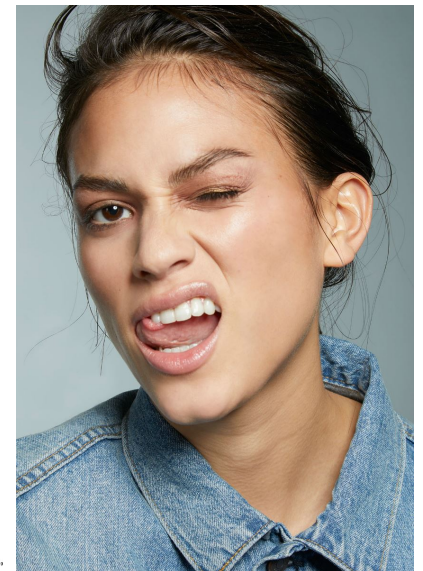

JACKY

M4
MODELS

JACKY

GRÖSSE **180** OBERWEITE **83**
TAILLE **62** HÜFTE **89**
SCHUHE **40** HAARE **DUNKELBRAUN**
AUGEN **BRAUN**

HEIGHT **5' 11"** BUST **32"**
WAIST **24"** HIPS **35"**
SHOES **8.5** HAIR **DARK BROWN**
EYES **BROWN**