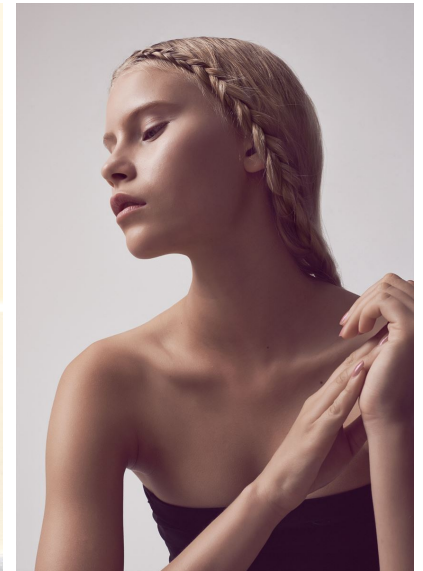

LOTTA

M
MODELS

LOTTA

GRÖSSE **177** OBERWEITE **82**
TAILLE **62** HÜFTE **89**
SCHUHE **39** HAARE **BLOND**
AUGEN **GRÜN**

HEIGHT **5' 9.5"** BUST **32"**
WAIST **24"** HIPS **35"**
SHOES **7.5** HAIR **BLONDE**
EYES **GREEN**