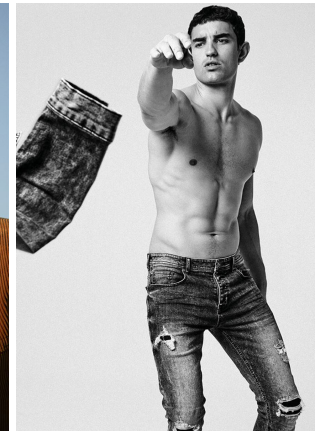

MATTHEW STEEL

GANT

MATTHEW STEEL

GRÖSSE 187 OBERWEITE 97  
TAILLE 78 HÜFTE 96  
SCHUHE 43 HAARE BRAUN  
AUGEN GRÜN

HEIGHT 6' 1.5" BUST 38"  
WAIST 30" HIPS 38"  
SHOES 10 HAIR BROWN  
EYES GREEN

Hamburg +49 40 413 236 - 0 Berlin +49 30 616 606 - 6  
[www.m4models.de](http://www.m4models.de)