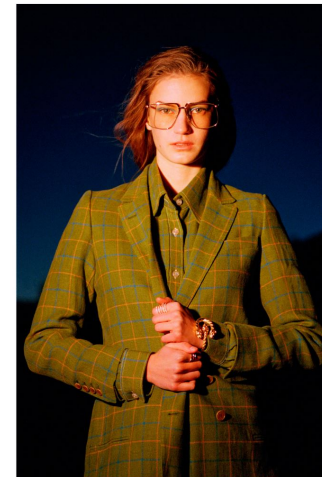

ALISE DAUGULE

M4
MODELS

GUCCI

Full look: GUCCI

ALISE DAUGULE

GRÖSSE **180** OBERWEITE **78**
TAILLE **61** HÜFTE **87**
SCHUHE **39** HAARE **BLOND**
AUGEN **GRÜN**

HEIGHT **5' 11"** BUST **30"**
WAIST **24"** HIPS **34"**
SHOES **8** HAIR **BLONDE**
EYES **GREEN**