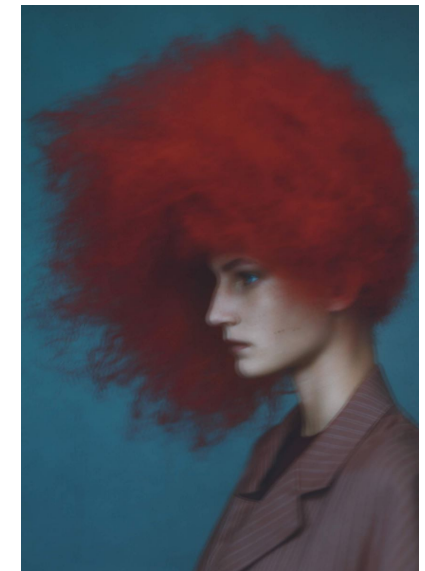

ALISE DAUGULE

M4
MODELS

GUCCI

Full look: GUCCI

ALISE DAUGULE

GRÖSSE **180** OBERWEITE **78**
TAILLE **61** HÜFTE **87**
SCHUHE **39** HAARE **BLOND**
AUGEN **GRÜN**

HEIGHT **5' 11"** BUST **30"**
WAIST **24"** HIPS **34"**
SHOES **8** HAIR **BLONDE**
EYES **GREEN**