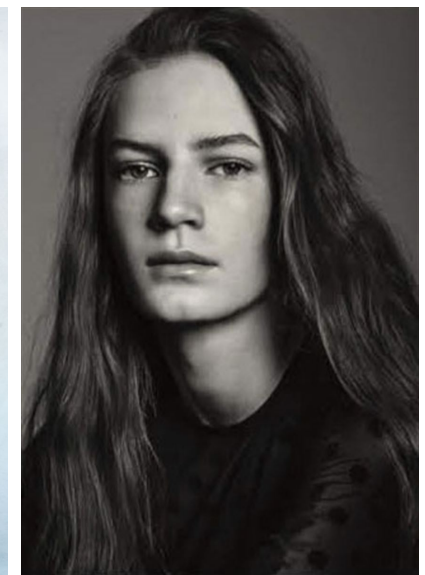

ALISE DAUGULE

M4
MODELS

GUCCI

Full look: GUCCI

ALISE DAUGULE

GRÖSSE **180** OBERWEITE **78**
TAILLE **61** HÜFTE **87**
SCHUHE **39** HAARE **BLOND**
AUGEN **GRÜN**

HEIGHT **5' 11"** BUST **30"**
WAIST **24"** HIPS **34"**
SHOES **8** HAIR **BLONDE**
EYES **GREEN**