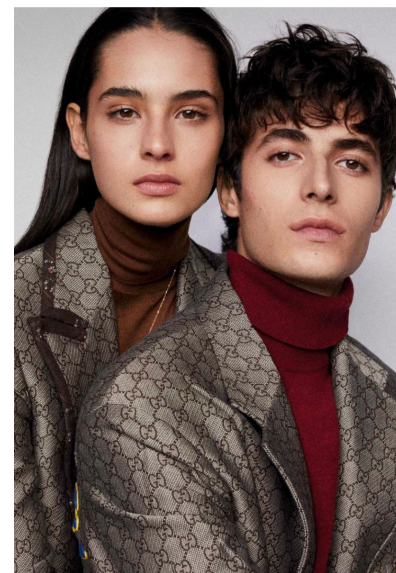

16

OSCAR KINDELAN

M
MODELS

OSCAR KINDELAN

GRÖSSE 187 OBERWEITE 87
TAILLE 71 HÜFTE 90
SCHUHE 44 HAARE **BRAUN**
AUGEN **BRAUN**

HEIGHT 6' 1.5" BUST 34"
WAIST 28" HIPS 35"
SHOES 11 HAIR **BROWN**
EYES **BROWN**