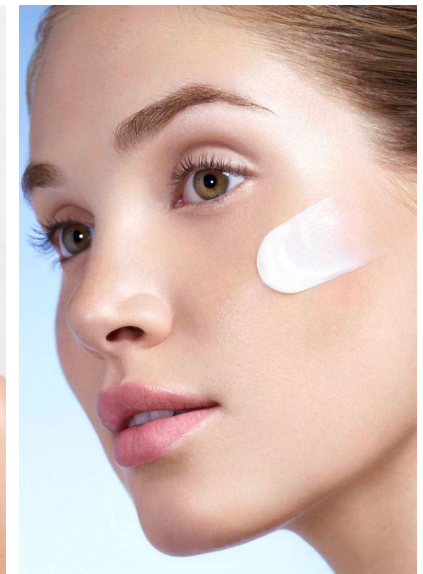

KOTRYNA KOZLOVAITE

KOTRYNA KOZLOVAITE

GRÖSSE 178 OBERWEITE 84
TAILLE 62 HÜFTE 92
SCHUHE 40 HAARE BRAUN
AUGEN GRÜN

HEIGHT 5' 10" BUST 33"
WAIST 24" HIPS 36"
SHOES 8.5 HAIR BROWN
EYES GREEN

Hamburg +49 40 413 236 - 0 Berlin +49 30 616 606 - 6
www.m4models.de