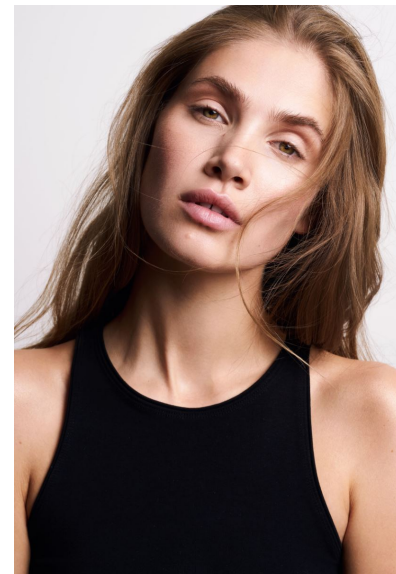

KOTRYNA KOZLOVAITE

KOTRYNA KOZLOVAITE

GRÖSSE 178 OBERWEITE 84
TAILLE 62 HÜFTE 92
SCHUHE 40 HAARE BRAUN
AUGEN GRÜN

HEIGHT 5' 10" BUST 33"
WAIST 24" HIPS 36"
SHOES 8.5 HAIR BROWN
EYES GREEN

Hamburg +49 40 413 236 - 0 Berlin +49 30 616 606 - 6
www.m4models.de