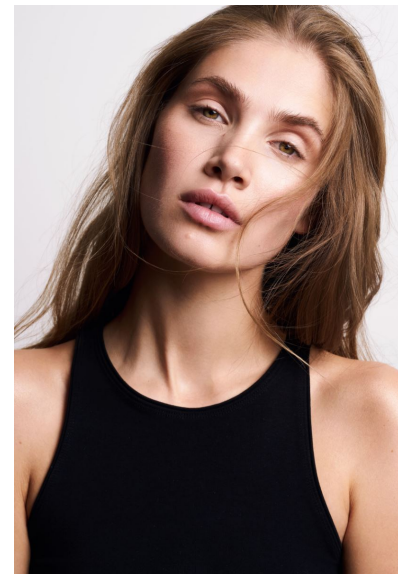

KOTRYNA KOZLOVAITE

KOTRYNA KOZLOVAITE

GRÖSSE 178 OBERWEITE 83
TAILLE 64 HÜFTE 94
SCHUHE 40 HAARE BRAUN
AUGEN GRÜN

HEIGHT 5' 10" BUST 32"
WAIST 25" HIPS 37"
SHOES 8.5 HAIR BROWN
EYES GREEN

Hamburg +49 40 413 236 - 0 Berlin +49 30 616 606 - 6
www.m4models.de