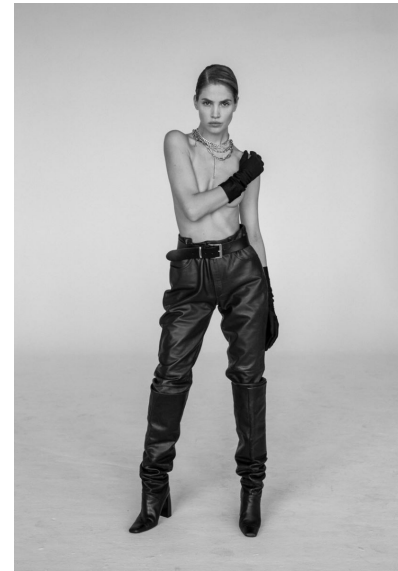

KOTRYNA KOZLOVAITE

KOTRYNA KOZLOVAITE

GRÖSSE 178 OBERWEITE 83
TAILLE 64 HÜFTE 94
SCHUHE 40 HAARE BRAUN
AUGEN GRÜN

HEIGHT 5' 10" BUST 32"
WAIST 25" HIPS 37"
SHOES 8.5 HAIR BROWN
EYES GREEN

Hamburg +49 40 413 236 - 0 Berlin +49 30 616 606 - 6
www.m4models.de