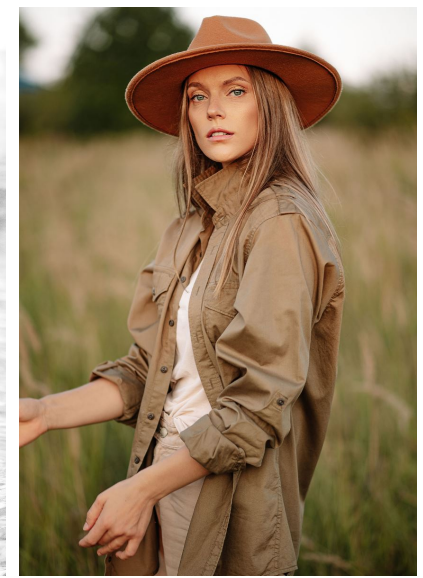

JUSTINA PAT

**M4**  
MODELS

JUSTINA PAT

GRÖSSE 175 OBERWEITE 84  
TAILLE 62 HÜFTE 91  
SCHUHE 38 HAARE **DUNKELBLOND**  
AUGEN **GRÜN**

HEIGHT 5' 9" BUST 33"  
WAIST 24" HIPS 36"  
SHOES 6.5 HAIR **DARK BLONDE**  
EYES **GREEN**