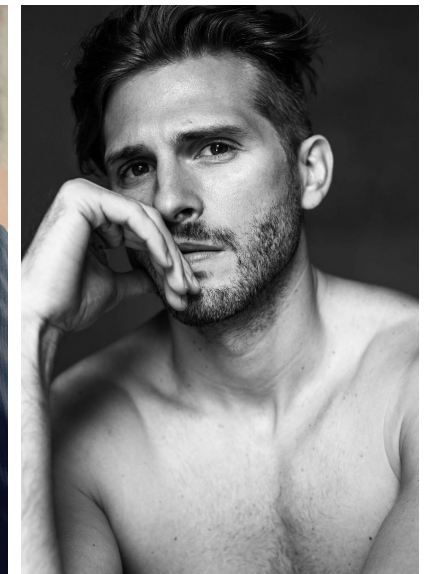

JUAN BARBARICH

JUAN BARBARICH

GRÖSSE 186 OBERWEITE 97
TAILLE 81 HÜFTE 101
SCHUHE 44 HAARE HELLBRAUN
AUGEN BRAUN

HEIGHT 6' 1" BUST 38"
WAIST 32" HIPS 39"
SHOES 11 HAIR LIGHT BROWN
EYES BROWN

Hamburg +49 40 413 236 - 0 Berlin +49 30 616 606 - 6
www.m4models.de