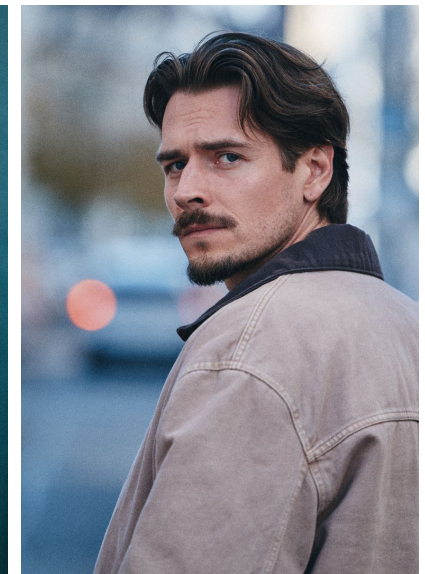

RIC WERSIG

**M4**  
MODELS

RIC WERSIG

GRÖSSE **186** OBERWEITE **105**  
TAILLE **83** HÜFTE **98**  
SCHUHE **44** HAARE **DUNKELBLOND**  
AUGEN **BLAU-GRAU**

HEIGHT **6' 1"** BUST **41"**  
WAIST **32"** HIPS **38"**  
SHOES **11** HAIR **DARK BLONDE**  
EYES **BLUE-GREY**