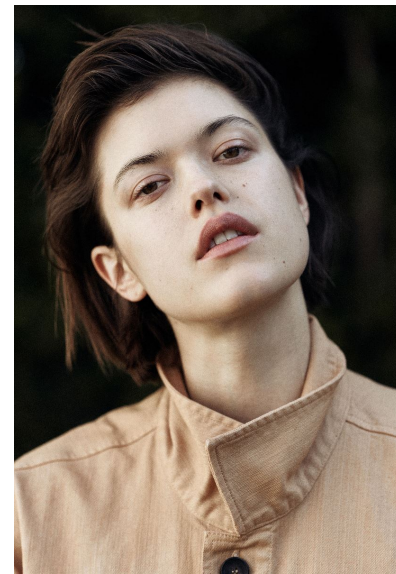

ANNA NEVALA

ANNA NEVALA

GRÖSSE 177 OBERWEITE 80
 TAILLE 60 HÜFTE 89
 SCHUHE 39 HAARE DUNKELBRAUN
 AUGEN BRAUN

HEIGHT 5' 9.5" BUST 31"
 WAIST 23" HIPS 35"
 SHOES 7.5 HAIR DARK BROWN
 EYES BROWN

Hamburg +49 40 413 236 - 0 Berlin +49 30 616 606 - 6
www.m4models.de