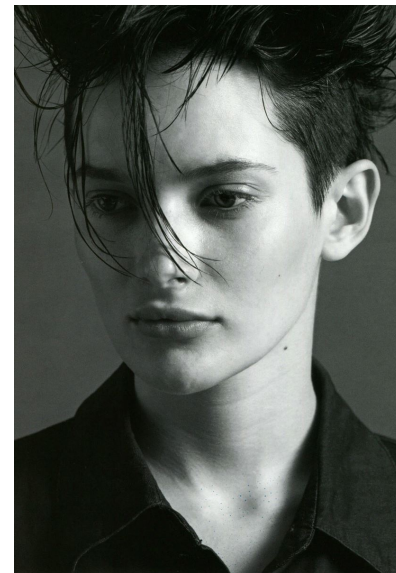

ALINA DORONINA

ALINA DORONINA

GRÖSSE 171 OBERWEITE 84  
 TAILLE 58 HÜFTE 86  
 SCHUHE 37 HAARE BRAUN  
 AUGEN BRAUN

HEIGHT 5' 7" BUST 33"  
 WAIST 23" HIPS 34"  
 SHOES 5.5 HAIR BROWN  
 EYES BROWN

Hamburg +49 40 413 236 - 0 Berlin +49 30 616 606 - 6  
 www.m4models.de