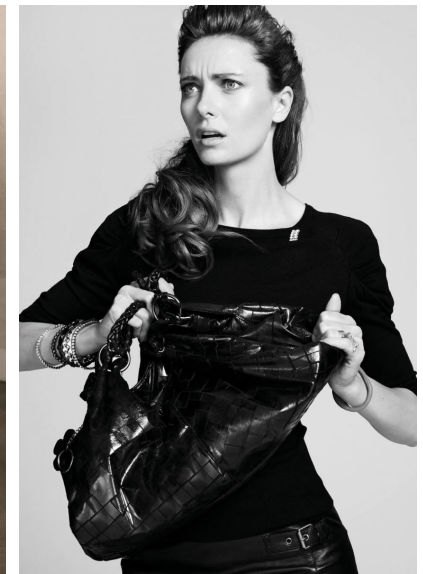

INGRID MACE

INGRID MACE

GRÖSSE 174 OBERWEITE 87
TAILLE 64 HÜFTE 89
SCHUHE 39 HAARE BRAUN
AUGEN BLAU

HEIGHT 5' 8.5" BUST 34"
WAIST 25" HIPS 35"
SHOES 7.5 HAIR BROWN
EYES BLUE

Hamburg +49 40 413 236 - 0 Berlin +49 30 616 606 - 6
www.m4models.de