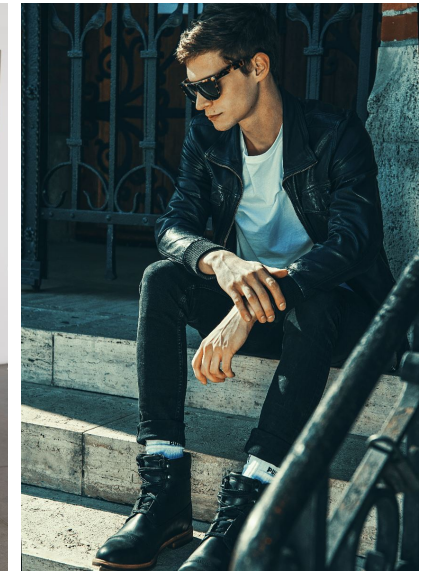

DOMONKOS SZENDREI

M4
MODELS

DOMONKOS SZENDREI

GRÖSSE **187** OBERWEITE **97**
TAILLE **78** HÜFTE **97**
SCHUHE **43** HAARE **HELLBRAUN**
AUGEN **BLAU-GRÜN**

HEIGHT **6' 1.5"** BUST **38"**
WAIST **30"** HIPS **38"**
SHOES **10** HAIR **LIGHT BROWN**
EYES **BLUE-GREEN**