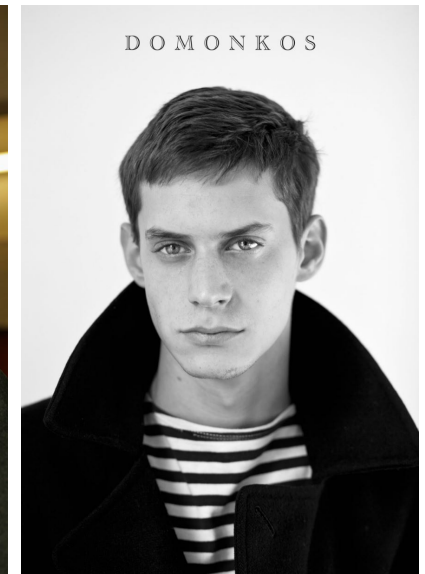

DOMONKOS SZENDREI

M4
MODELS

DOMONKOS SZENDREI

GRÖSSE **187** OBERWEITE **97**
TAILLE **78** HÜFTE **97**
SCHUHE **43** HAARE **HELLBRAUN**
AUGEN **BLAU-GRÜN**

HEIGHT **6' 1.5"** BUST **38"**
WAIST **30"** HIPS **38"**
SHOES **10** HAIR **LIGHT BROWN**
EYES **BLUE-GREEN**