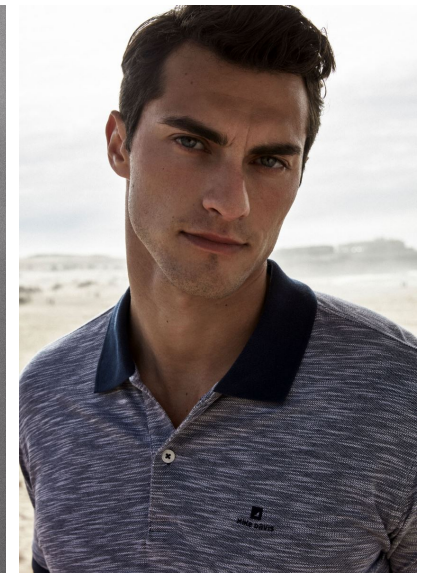

PEDRO PINTO

M4
MODELS

PEDRO PINTO

GRÖSSE **187** OBERWEITE **96**
TAILLE **75** HÜFTE **96**
SCHUHE **43** HAARE **BRAUN**
AUGEN **BLAU**

HEIGHT **6' 1.5"** BUST **38"**
WAIST **29"** HIPS **38"**
SHOES **10** HAIR **BROWN**
EYES **BLUE**