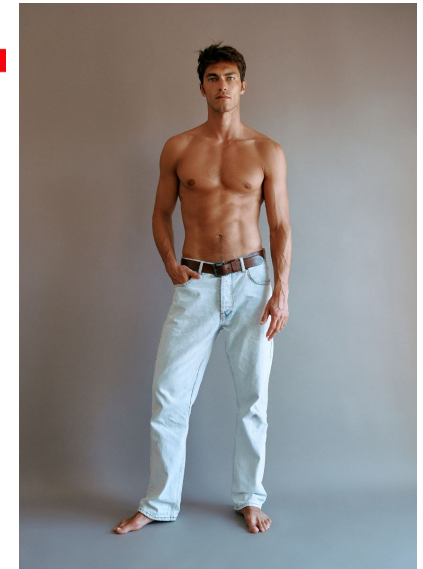

PEDRO PINTO

M4
MODELS

PEDRO PINTO

GRÖSSE **187** OBERWEITE **96**
TAILLE **75** HÜFTE **96**
SCHUHE **43** HAARE **BRAUN**
AUGEN **BLAU**

HEIGHT **6' 1.5"** BUST **38"**
WAIST **29"** HIPS **38"**
SHOES **10** HAIR **BROWN**
EYES **BLUE**