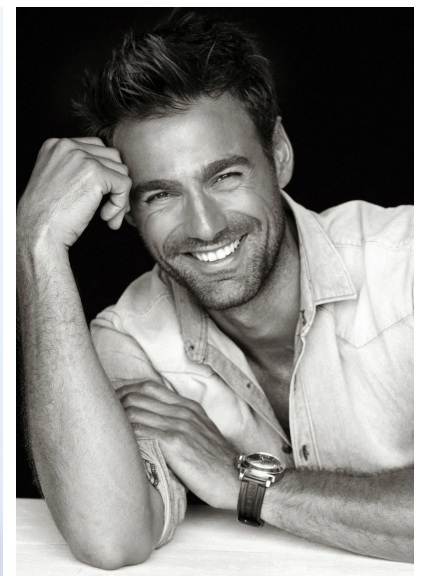

CARMINE SIGNORELLI

CARMINE SIGNORELLI

GRÖSSE 188 OBERWEITE 103
TAILLE 80 HÜFTE 97
SCHUHE 44 HAARE BRAUN
AUGEN BRAUN-GRÜN

HEIGHT 6' 2" BUST 40"
WAIST 31" HIPS 38"
SHOES 10.5 HAIR BROWN
EYES HAZEL

Hamburg +49 40 413 236 - 0 Berlin +49 30 616 606 - 6
www.m4models.de