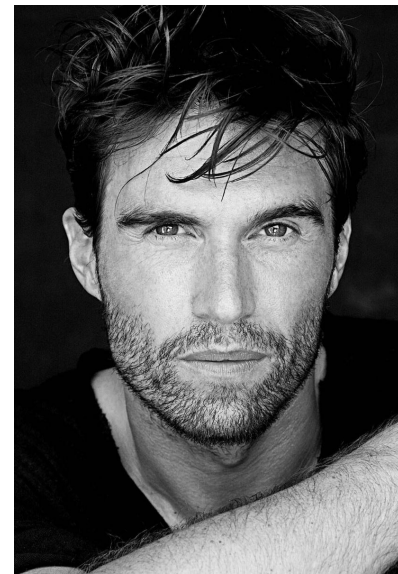

YANNICK RUMMENS

YANNICK RUMMENS

GRÖSSE **184** OBERWEITE **100**  
TAILLE **79** HÜFTE **100**  
SCHUHE **42** HAARE **BRAUN**  
AUGEN **BRAUN**

HEIGHT **6' 0.5"** BUST **39"**  
WAIST **31"** HIPS **39"**  
SHOES **9** HAIR **BROWN**  
EYES **BROWN**