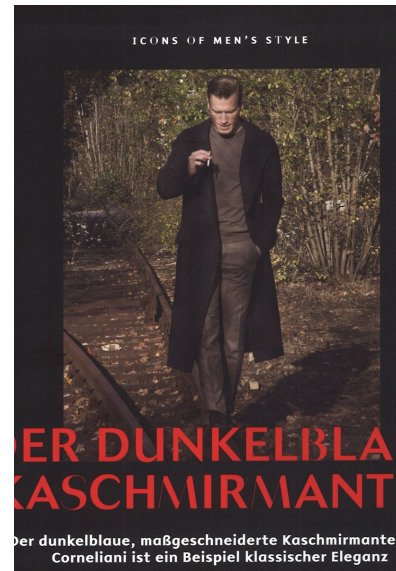

CLEMENS

CLEMENS

GRÖSSE 184 OBERWEITE 101  
 TAILLE 82 HÜFTE 98  
 SCHUHE 44 HAARE DUNKELBLOND  
 AUGEN BLAU-GRAU

HEIGHT 6' 0.5" BUST 39"  
 WAIST 32" HIPS 38"  
 SHOES 11 HAIR DARK BLONDE  
 EYES BLUE-GREY