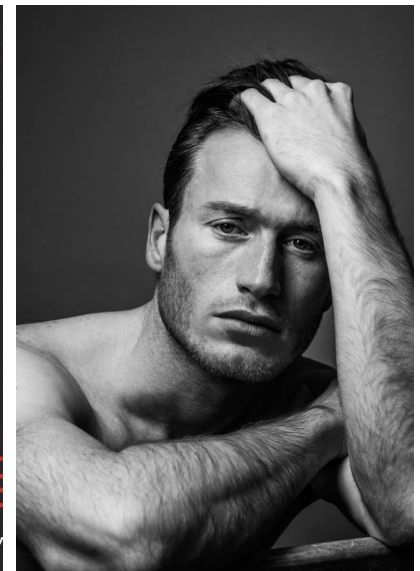

CLEMENS

CLEMENS

GRÖSSE 184 OBERWEITE 101  
 TAILLE 82 HÜFTE 98  
 SCHUHE 44 HAARE DUNKELBLOND  
 AUGEN BLAU-GRAU

HEIGHT 6' 0.5" BUST 39"  
 WAIST 32" HIPS 38"  
 SHOES 11 HAIR DARK BLONDE  
 EYES BLUE-GREY