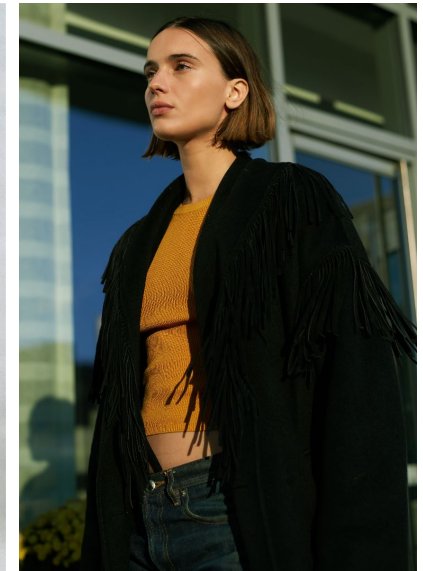

HELEN MC CUSKER

HELEN MC CUSKER

GRÖSSE **180** OBERWEITE **83**
TAILLE **63** HÜFTE **91**
SCHUHE **41** HAARE **BRAUN**
AUGEN **BLAU-GRAU**

HEIGHT **5' 11"** BUST **32"**
WAIST **24"** HIPS **36"**
SHOES **9.5** HAIR **BROWN**
EYES **BLUE-GREY**