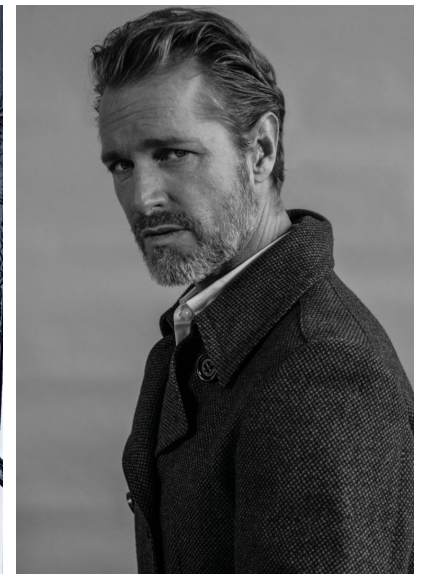

MICHAEL URBAN

MICHAEL URBAN

GRÖSSE 189 OBERWEITE 104  
TAILLE 82 HÜFTE 103  
SCHUHE 45 HAARE **BLOND**  
AUGEN **BLAU**

HEIGHT 6' 2" BUST 41"  
WAIST 32" HIPS 40"  
SHOES 12 HAIR **BLONDE**  
EYES **BLUE**