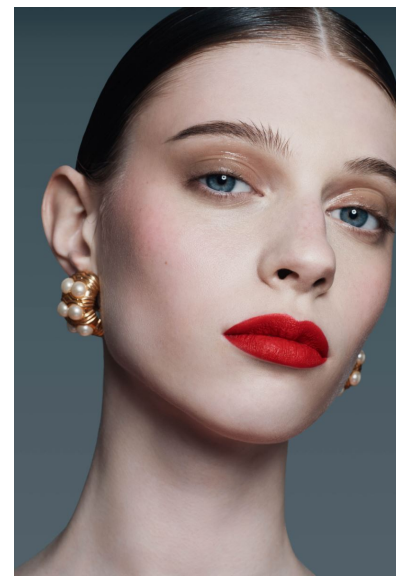

MARTA D

**M4**  
MODELS

MARTA D

GRÖSSE **180** OBERWEITE **84**  
TAILLE **60** HÜFTE **89**  
SCHUHE **42** HAARE **BLOND**  
AUGEN **BLAU**

HEIGHT **5' 11"** BUST **33"**  
WAIST **23"** HIPS **35"**  
SHOES **10.5** HAIR **BLONDE**  
EYES **BLUE**