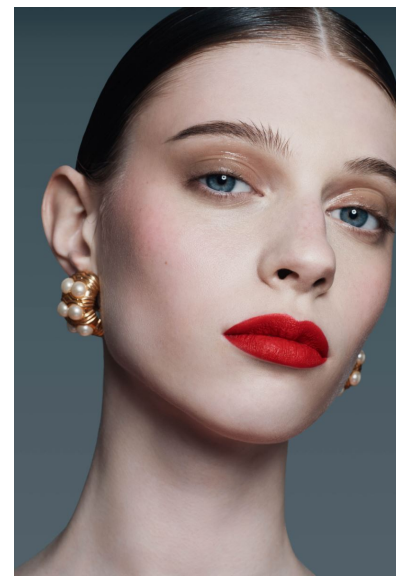

MARTA D

MARTA D

GRÖSSE **180** OBERWEITE **82**  
TAILLE **60** HÜFTE **89**  
SCHUHE **41** HAARE **BLOND**  
AUGEN **BLAU**

HEIGHT **5' 11"** BUST **32"**  
WAIST **23"** HIPS **35"**  
SHOES **9.5** HAIR **BLONDE**  
EYES **BLUE**