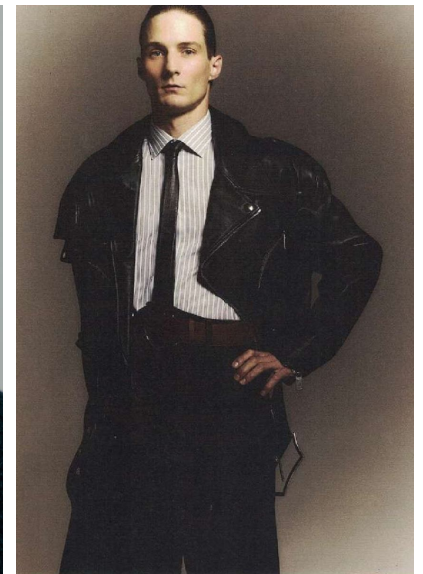

MICHAEL LANGE

MICHAEL LANGE

GRÖSSE **185** OBERWEITE **93**
TAILLE **74** HÜFTE **93**
SCHUHE **43** HAARE **BLOND**
AUGEN **BLAU**

HEIGHT **6' 1"** BUST **36"**
WAIST **29"** HIPS **36"**
SHOES **10** HAIR **BLONDE**
EYES **BLUE**