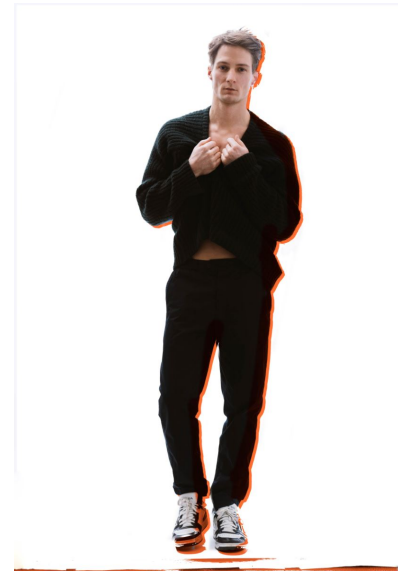

MICHAEL LANGE

MICHAEL LANGE

GRÖSSE **185** OBERWEITE **93**
TAILLE **74** HÜFTE **93**
SCHUHE **43** HAARE **BLOND**
AUGEN **BLAU**

HEIGHT **6' 1"** BUST **36"**
WAIST **29"** HIPS **36"**
SHOES **10** HAIR **BLONDE**
EYES **BLUE**