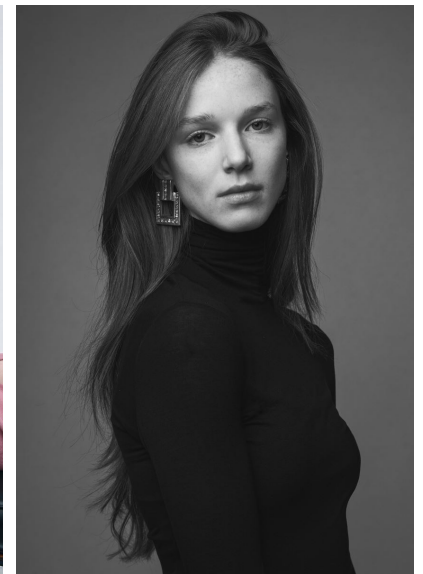

SASHA BARNES

SASHA BARNES

GRÖSSE 176 OBERWEITE 80
TAILLE 62 HÜFTE 89
SCHUHE 39 HAARE ROT
AUGEN BLAU

HEIGHT 5' 9" BUST 31"
WAIST 24" HIPS 35"
SHOES 8 HAIR RED
EYES BLUE

Hamburg +49 40 413 236 - 0 Berlin +49 30 616 606 - 6
www.m4models.de