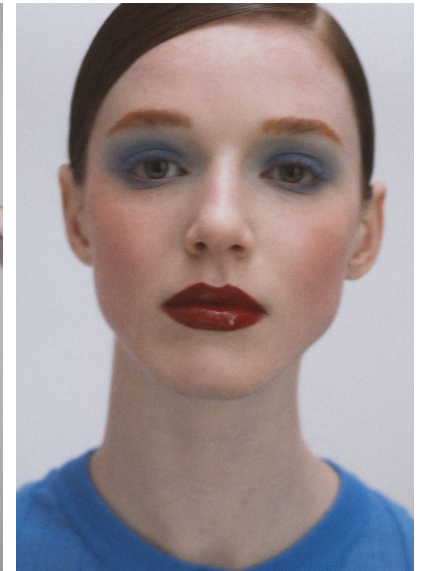

SASHA BARNES

SASHA BARNES

GRÖSSE 176 OBERWEITE 80
TAILLE 62 HÜFTE 89
SCHUHE 39 HAARE ROT
AUGEN BLAU

HEIGHT 5' 9" BUST 31"
WAIST 24" HIPS 35"
SHOES 8 HAIR RED
EYES BLUE

Hamburg +49 40 413 236 - 0 Berlin +49 30 616 606 - 6
www.m4models.de