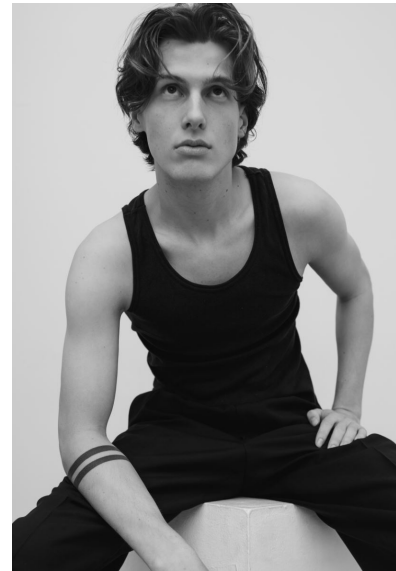

MALTE

M4
MODELS

MALTE

GRÖSSE **186** OBERWEITE **92**
TAILLE **76** HÜFTE **95**
SCHUHE **45** HAARE **BRAUN**
AUGEN **BLAU**

HEIGHT **6' 1"** BUST **36"**
WAIST **30"** HIPS **38"**
SHOES **11.5** HAIR **BROWN**
EYES **BLUE**