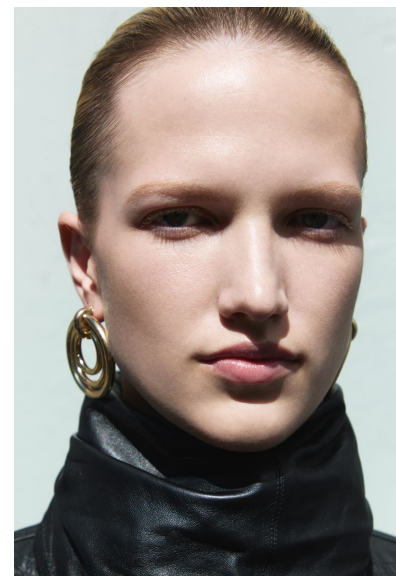

CLAURETTE

M4
MODELS

CLAURETTE

GRÖSSE **176** OBERWEITE **78**
TAILLE **65** HÜFTE **89**
SCHUHE **38** HAARE **BLOND**
AUGEN **BLAU**

HEIGHT **5' 9"** BUST **30"**
WAIST **25"** HIPS **35"**
SHOES **6.5** HAIR **BLONDE**
EYES **BLUE**