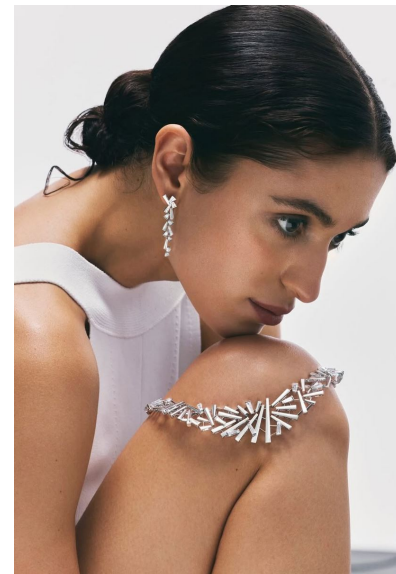

IMANE

**M4**  
MODELS

IMANE

GRÖSSE **180** OBERWEITE **80**  
TAILLE **60** HÜFTE **89**  
SCHUHE **40** HAARE **DUNKELBRAUN**  
AUGEN **BRAUN**

HEIGHT **5' 11"** BUST **31"**  
WAIST **23"** HIPS **35"**  
SHOES **9** HAIR **DARK BROWN**  
EYES **BROWN**