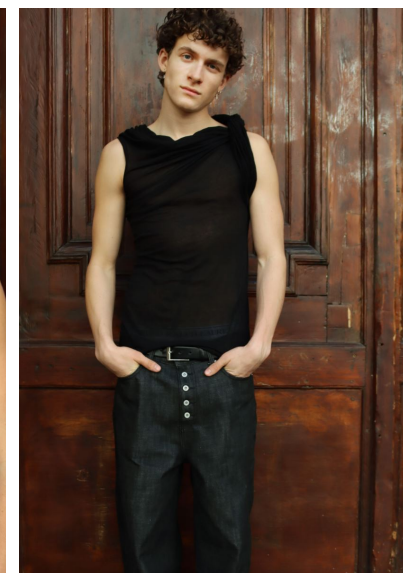

QUENTIN

QUENTIN

GRÖSSE 190 OBERWEITE 92
TAILLE 75 HÜFTE 94
SCHUHE 46 HAARE DUNKELBLOND
AUGEN BLAU

HEIGHT 6' 2.5" BUST 36"
WAIST 29" HIPS 37"
SHOES 12.5 HAIR DARK BLONDE
EYES BLUE