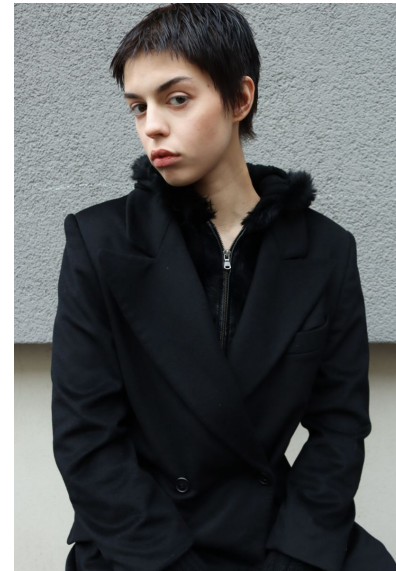

LANA

M4
MODELS

LANA

GRÖSSE **178** OBERWEITE **80**
TAILLE **60** HÜFTE **87**
SCHUHE **39** HAARE **DUNKELBRAUN**
AUGEN **BRAUN-GRÜN**

HEIGHT **5' 10"** BUST **31"**
WAIST **23"** HIPS **34"**
SHOES **8** HAIR **DARK BROWN**
EYES **HAZEL**