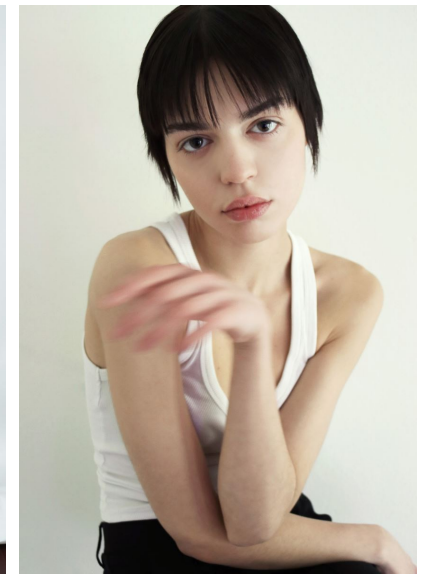

LANA

M4
MODELS

LANA

GRÖSSE **178** OBERWEITE **80**
TAILLE **60** HÜFTE **87**
SCHUHE **39** HAARE **DUNKELBRAUN**
AUGEN **BRAUN-GRÜN**

HEIGHT **5' 10"** BUST **31"**
WAIST **23"** HIPS **34"**
SHOES **8** HAIR **DARK BROWN**
EYES **HAZEL**