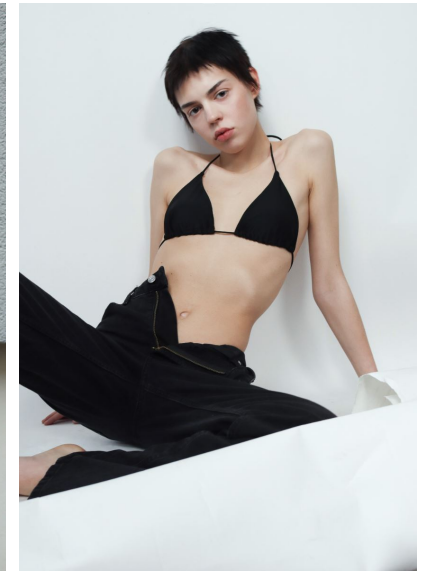

LANA

M4
MODELS

LANA

GRÖSSE **178** OBERWEITE **80**
TAILLE **60** HÜFTE **87**
SCHUHE **39** HAARE **DUNKELBRAUN**
AUGEN **BRAUN-GRÜN**

HEIGHT **5' 10"** BUST **31"**
WAIST **23"** HIPS **34"**
SHOES **8** HAIR **DARK BROWN**
EYES **HAZEL**