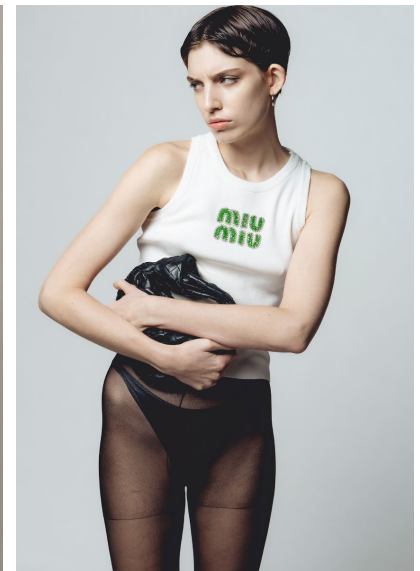

SOPHIA S

**M4**  
MODELS

SOPHIA S

GRÖSSE 176 OBERWEITE 80  
TAILLE 59 HÜFTE 87  
SCHUHE 38 HAARE **BRAUN**  
AUGEN **BLAU**

HEIGHT 5' 9" BUST 31"  
WAIST 23" HIPS 34"  
SHOES 7 HAIR **BROWN**  
EYES **BLUE**