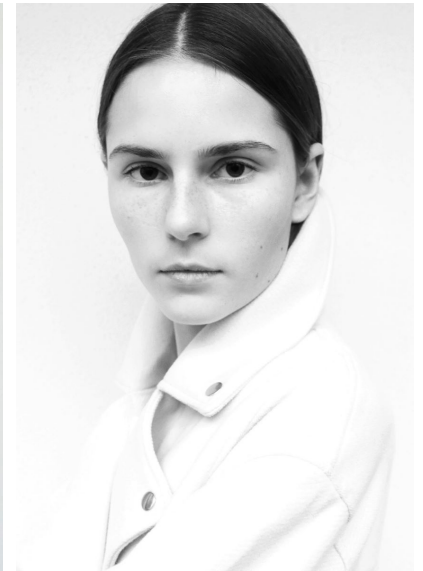

MILA V

M4
MODELS

MILA V

GRÖSSE **180** OBERWEITE **82**
TAILLE **62** HÜFTE **90**
SCHUHE **40** HAARE **HELLBRAUN**
AUGEN **BRAUN-GRÜN**

HEIGHT **5' 11"** BUST **32"**
WAIST **24"** HIPS **35"**
SHOES **9** HAIR **LIGHT BROWN**
EYES **HAZEL**