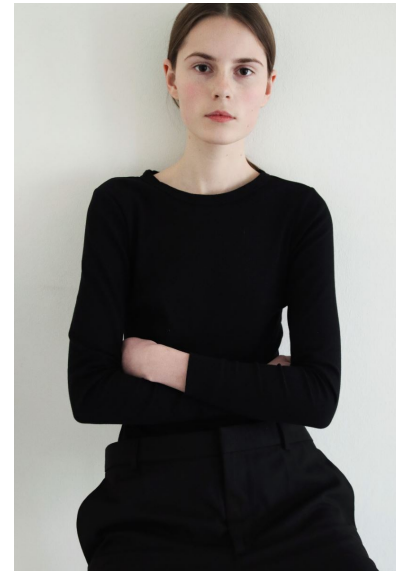

MILA V

M4
MODELS

MILA V

GRÖSSE **180** OBERWEITE **82**
TAILLE **62** HÜFTE **90**
SCHUHE **40** HAARE **HELLBRAUN**
AUGEN **BRAUN-GRÜN**

HEIGHT **5' 11"** BUST **32"**
WAIST **24"** HIPS **35"**
SHOES **9** HAIR **LIGHT BROWN**
EYES **HAZEL**