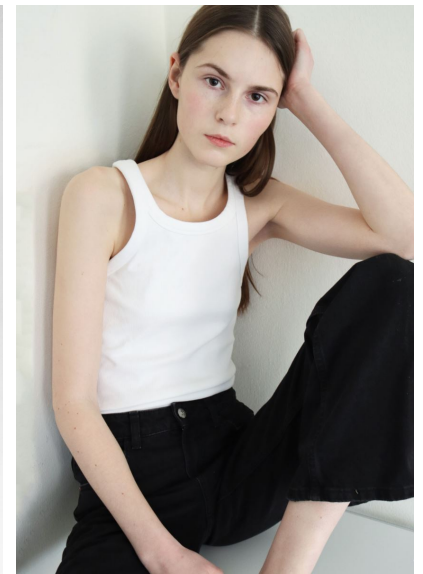

MILA V

M4
MODELS

MILA V

GRÖSSE **180** OBERWEITE **82**
TAILLE **62** HÜFTE **90**
SCHUHE **40** HAARE **HELLBRAUN**
AUGEN **BRAUN-GRÜN**

HEIGHT **5' 11"** BUST **32"**
WAIST **24"** HIPS **35"**
SHOES **9** HAIR **LIGHT BROWN**
EYES **HAZEL**