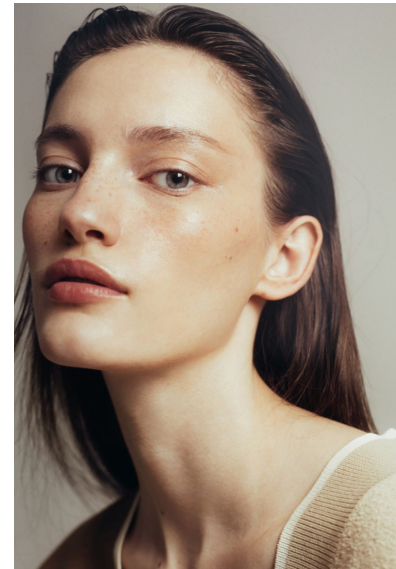

KATRIN

**M4**  
MODELS

KATRIN

GRÖSSE 177 OBERWEITE 78  
TAILLE 61 HÜFTE 88  
SCHUHE 38 HAARE **BRAUN**  
AUGEN **BLAU**

HEIGHT 5' 9.5" BUST 30"  
WAIST 24" HIPS 35"  
SHOES 7 HAIR **BROWN**  
EYES **BLUE**