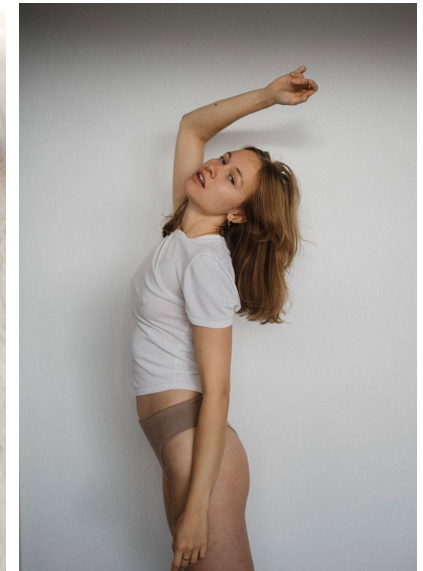

KATERYNA

KATERYNA

GRÖSSE 177 OBERWEITE 82  
TAILLE 62 HÜFTE 89  
SCHUHE 38 HAARE **BLOND**  
AUGEN **BLAU-GRÜN**

HEIGHT 5' 9.5" BUST 32"  
WAIST 24" HIPS 35"  
SHOES 7 HAIR **BLONDE**  
EYES **BLUE-GREEN**