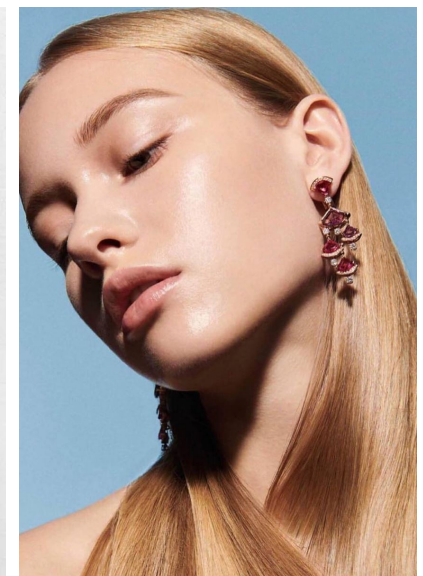

KATERYNA

KATERYNA

GRÖSSE 177 OBERWEITE 82  
TAILLE 62 HÜFTE 89  
SCHUHE 38 HAARE **BLOND**  
AUGEN **BLAU-GRÜN**

HEIGHT 5' 9.5" BUST 32"  
WAIST 24" HIPS 35"  
SHOES 7 HAIR **BLONDE**  
EYES **BLUE-GREEN**