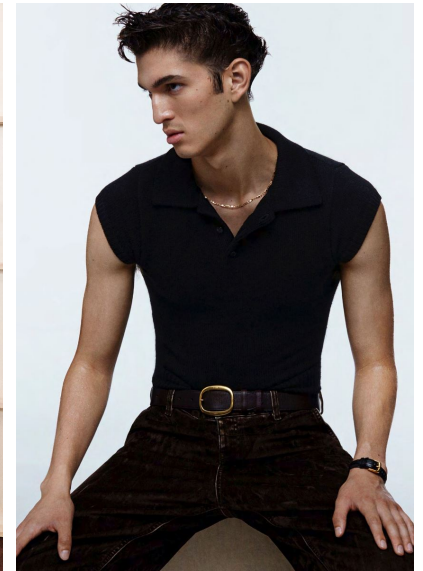

GONZALO

**M4**  
MODELS

GONZALO

GRÖSSE **189** OBERWEITE **94**  
TAILLE **77** HÜFTE **94**  
SCHUHE **45** HAARE **HELLBRAUN**  
AUGEN **BRAUN**

HEIGHT **6' 2"** BUST **37"**  
WAIST **30"** HIPS **37"**  
SHOES **11.5** HAIR **LIGHT BROWN**  
EYES **BROWN**