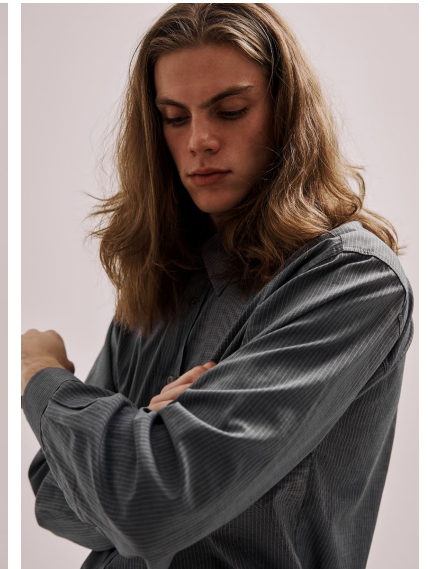

HIERONYMUS

**M4**  
MODELS

HIERONYMUS

GRÖSSE **189** OBERWEITE **96**  
TAILLE **74** HÜFTE **92**  
SCHUHE **44** HAARE **DUNKELBLOND**  
AUGEN **BLAU**

HEIGHT **6' 2"** BUST **38"**  
WAIST **29"** HIPS **36"**  
SHOES **11** HAIR **DARK BLONDE**  
EYES **BLUE**