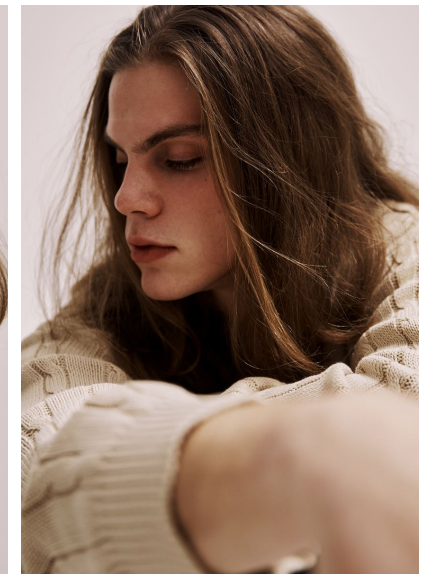

HIERONYMUS

**M4**  
MODELS

HIERONYMUS

GRÖSSE **189** OBERWEITE **96**  
TAILLE **74** HÜFTE **92**  
SCHUHE **44** HAARE **DUNKELBLOND**  
AUGEN **BLAU**

HEIGHT **6' 2"** BUST **38"**  
WAIST **29"** HIPS **36"**  
SHOES **11** HAIR **DARK BLONDE**  
EYES **BLUE**