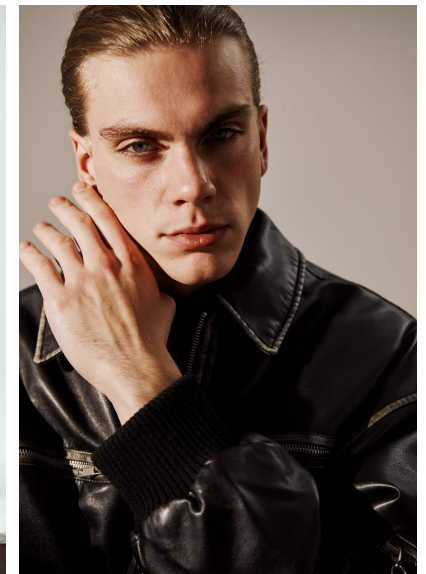

HIERONYMUS

M4
MODELS

HIERONYMUS

GRÖSSE **189** OBERWEITE **96**
TAILLE **74** HÜFTE **92**
SCHUHE **44** HAARE **DUNKELBLOND**
AUGEN **BLAU**

HEIGHT **6' 2"** BUST **38"**
WAIST **29"** HIPS **36"**
SHOES **11** HAIR **DARK BLONDE**
EYES **BLUE**