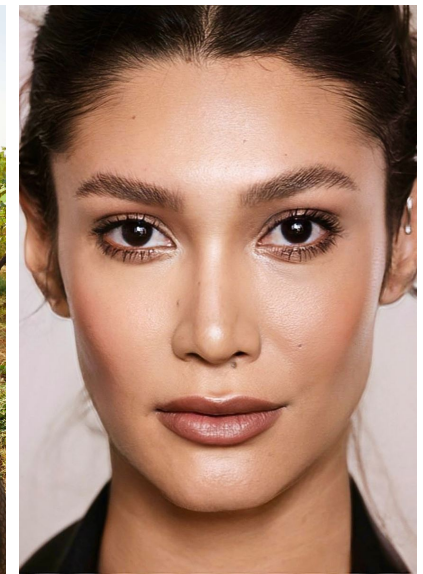

CLARA

M4
MODELS

CLARA

GRÖSSE 176 OBERWEITE 82
TAILLE 63 HÜFTE 92
SCHUHE HAARE **BRAUN**
AUGEN **BRAUN**

HEIGHT 5' 9" BUST 32"
WAIST 24" HIPS 36"
HAIR **BROWN**
EYES **BROWN**

Hamburg +49 40 413 236 - 0 Berlin +49 30 616 606 - 6
www.m4models.de