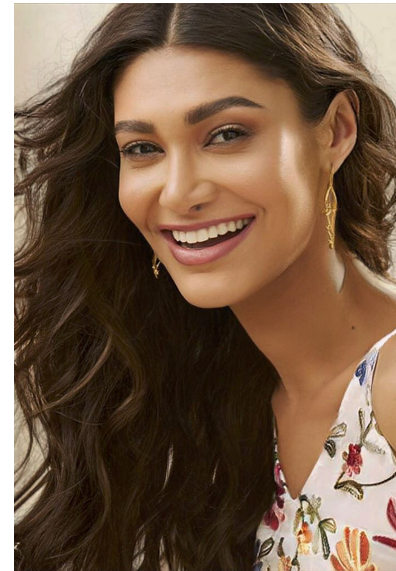

CLARA

M4
MODELS

CLARA

GRÖSSE 176 OBERWEITE 82
TAILLE 63 HÜFTE 92
SCHUHE HAARE **BRAUN**
AUGEN **BRAUN**

HEIGHT 5' 9" BUST 32"
WAIST 24" HIPS 36"
HAIR **BROWN**
EYES **BROWN**

Hamburg +49 40 413 236 - 0 Berlin +49 30 616 606 - 6
www.m4models.de