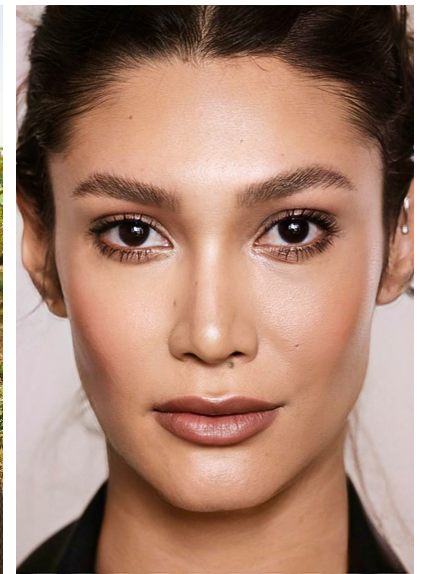

CLARA

M4
MODELS

CLARA

GRÖSSE 176 OBERWEITE 84
TAILLE 63 HÜFTE 92
SCHUHE 39 HAARE BRAUN
AUGEN BRAUN

HEIGHT 5' 9" BUST 33"
WAIST 24" HIPS 36"
SHOES 7.5 HAIR BROWN
EYES BROWN

Hamburg +49 40 413 236 - 0 Berlin +49 30 616 606 - 6
www.m4models.de