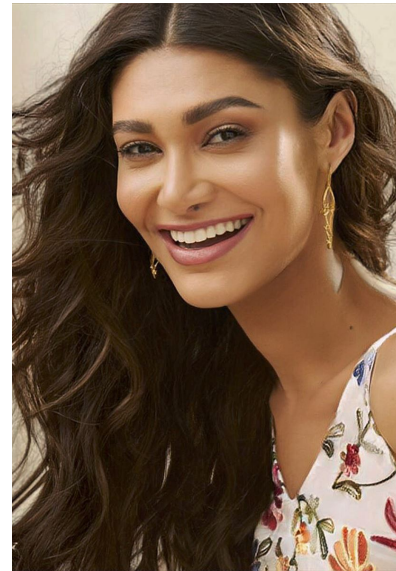

CLARA

M4
MODELS

CLARA

GRÖSSE 176 OBERWEITE 84
TAILLE 63 HÜFTE 92
SCHUHE 39 HAARE BRAUN
AUGEN BRAUN

HEIGHT 5' 9" BUST 33"
WAIST 24" HIPS 36"
SHOES 7.5 HAIR BROWN
EYES BROWN

Hamburg +49 40 413 236 - 0 Berlin +49 30 616 606 - 6
www.m4models.de