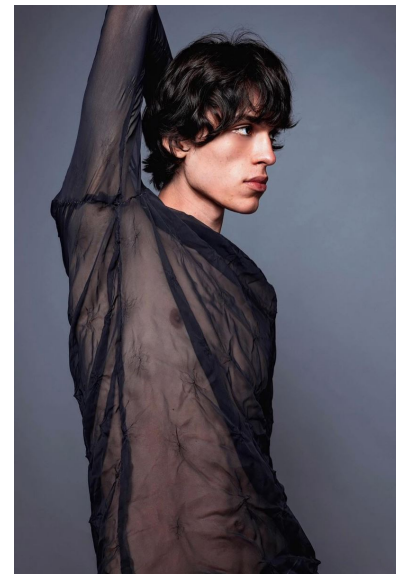

ELIE PEREZ

ELIE PEREZ

GRÖSSE 187 OBERWEITE 92  
TAILLE 76 HÜFTE 88  
SCHUHE 44 HAARE BRAUN  
AUGEN BRAUN

HEIGHT 6' 1.5" BUST 36"  
WAIST 30" HIPS 35"  
SHOES 11 HAIR BROWN  
EYES BROWN

Hamburg +49 40 413 236 - 0 Berlin +49 30 616 606 - 6  
[www.m4models.de](http://www.m4models.de)