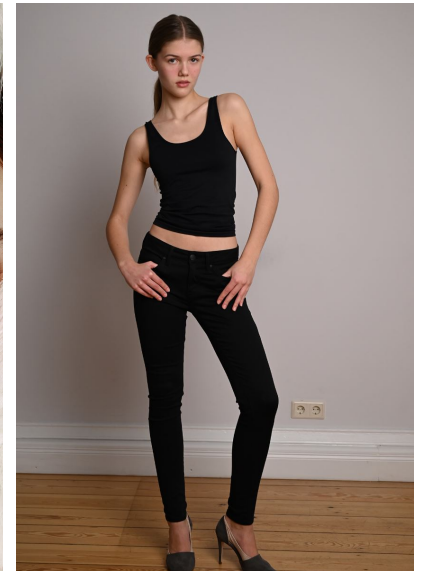

HELENE

M
MODELS

HELENE

GRÖSSE **176** OBERWEITE **81**
TAILLE **62** HÜFTE **91**
SCHUHE **41** HAARE **BRAUN**
AUGEN **BRAUN**

HEIGHT **5' 9"** BUST **32"**
WAIST **24"** HIPS **36"**
SHOES **9.5** HAIR **BROWN**
EYES **BROWN**