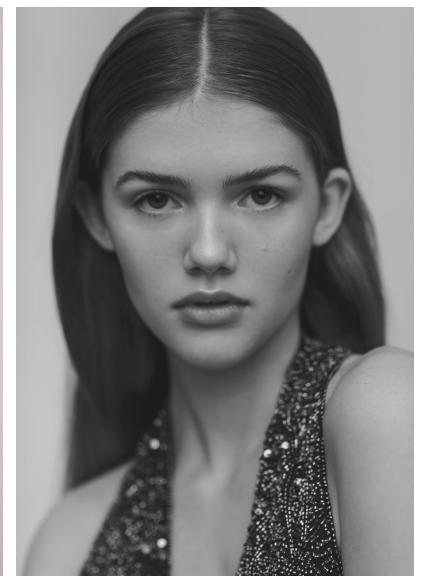

HELENE

M
MODELS

HELENE

GRÖSSE **176** OBERWEITE **81**
TAILLE **62** HÜFTE **91**
SCHUHE **41** HAARE **BRAUN**
AUGEN **BRAUN**

HEIGHT **5' 9"** BUST **32"**
WAIST **24"** HIPS **36"**
SHOES **9.5** HAIR **BROWN**
EYES **BROWN**