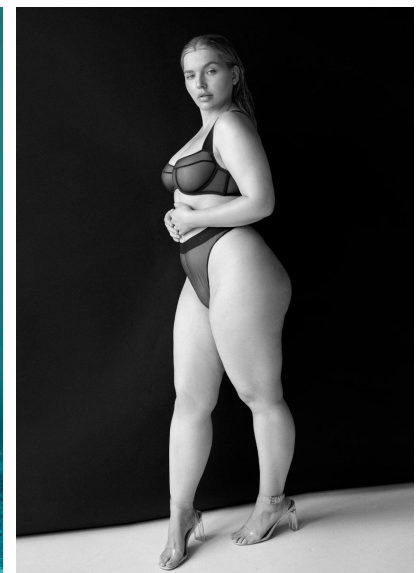

MAGDALENA G

MAGDALENA G

GRÖSSE 172 OBERWEITE 105
TAILLE 84 HÜFTE 124
SCHUHE 40 HAARE **BLOND**
AUGEN **BLAU**

HEIGHT 5' 7.5" BUST 41"
WAIST 33" HIPS 49"
SHOES 8.5 HAIR **BLONDE**
EYES **BLUE**

Hamburg +49 40 413 236 - 0 Berlin +49 30 616 606 - 6
www.m4models.de