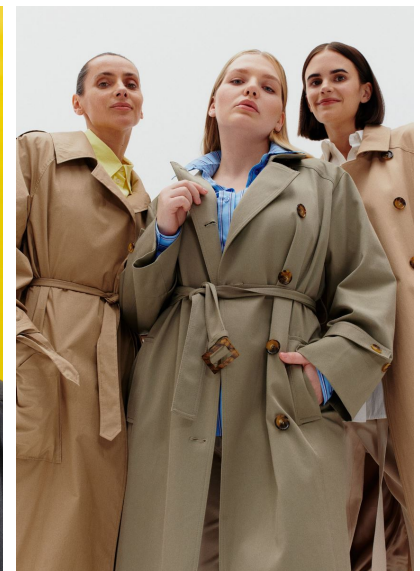

MAGDALENA G

MAGDALENA G

GRÖSSE 172 OBERWEITE 105
TAILLE 84 HÜFTE 124
SCHUHE 40 HAARE **BLOND**
AUGEN **BLAU**

HEIGHT 5' 7.5" BUST 41"
WAIST 33" HIPS 49"
SHOES 8.5 HAIR **BLONDE**
EYES **BLUE**

Hamburg +49 40 413 236 - 0 Berlin +49 30 616 606 - 6
www.m4models.de