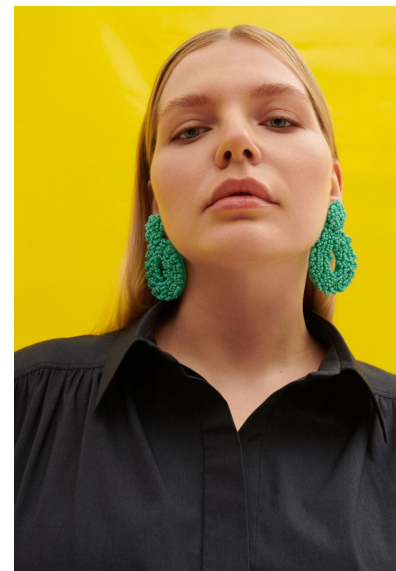

MAGDALENA G

MAGDALENA G

GRÖSSE 172 OBERWEITE 105
TAILLE 84 HÜFTE 124
SCHUHE 40 HAARE **BLOND**
AUGEN **BLAU**

HEIGHT 5' 7.5" BUST 41"
WAIST 33" HIPS 49"
SHOES 8.5 HAIR **BLONDE**
EYES **BLUE**

Hamburg +49 40 413 236 - 0 Berlin +49 30 616 606 - 6
www.m4models.de