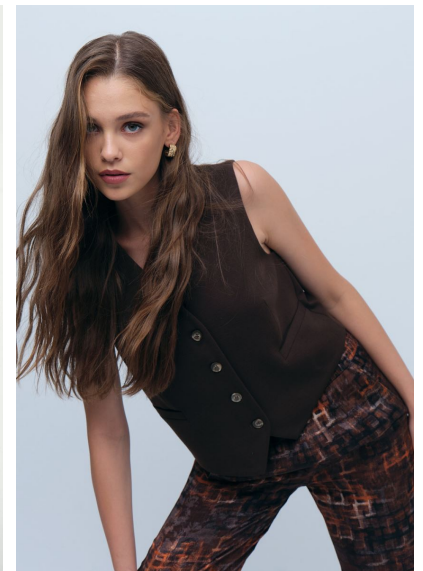

ARINA S.

**M4**  
MODELS

ARINA S.

GRÖSSE 175 OBERWEITE 84  
TAILLE 61 HÜFTE 90  
SCHUHE 40 HAARE HELLBRAUN  
AUGEN GRÜN

HEIGHT 5' 9" BUST 33"  
WAIST 24" HIPS 35"  
SHOES 8.5 HAIR LIGHT BROWN  
EYES GREEN