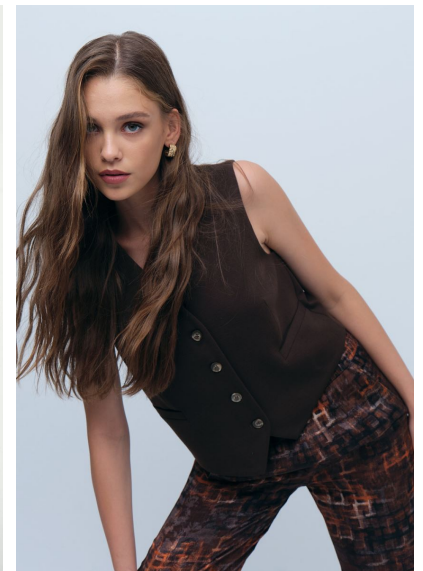

ARINA S.

M
MODELS

ARINA S.

GRÖSSE 175 OBERWEITE 84
TAILLE 61 HÜFTE 90
SCHUHE 40 HAARE HELLBRAUN
AUGEN GRÜN

HEIGHT 5' 9" BUST 33"
WAIST 24" HIPS 35"
SHOES 8.5 HAIR LIGHT BROWN
EYES GREEN

Hamburg +49 40 413 236 - 0 Berlin +49 30 616 606 - 6
www.m4models.de