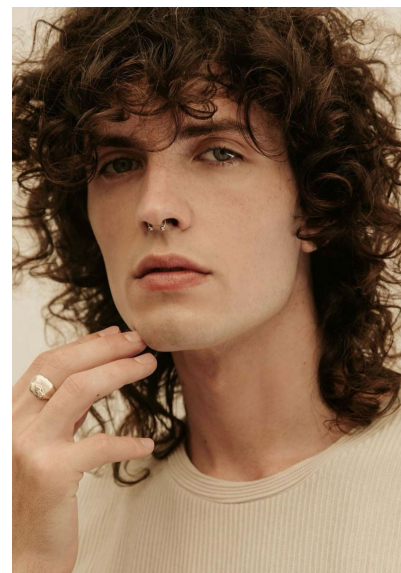

WILLEM

M
MODELS

WILLEM

GRÖSSE **185** OBERWEITE **90**
TAILLE **69** HÜFTE **94**
SCHUHE **44** HAARE **BRAUN**
AUGEN **BLAU**

HEIGHT **6' 1"** BUST **35"**
WAIST **27"** HIPS **37"**
SHOES **10.5** HAIR **BROWN**
EYES **BLUE**