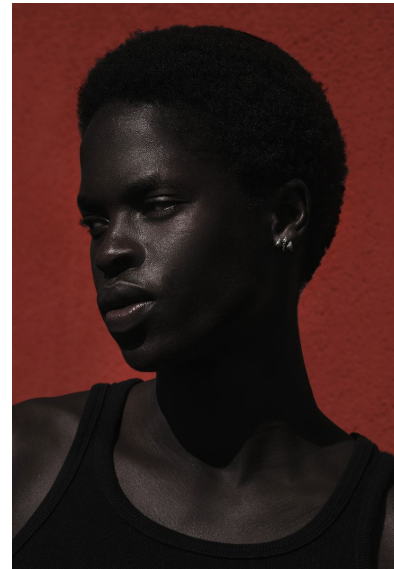

FRANKLINE

M
MODELS

FRANKLINE

GRÖSSE **186** OBERWEITE **94**
TAILLE **75** HÜFTE **95**
SCHUHE **44** HAARE **SCHWARZ**
AUGEN **BRAUN**

HEIGHT **6' 1"** BUST **37"**
WAIST **29"** HIPS **38"**
SHOES **10.5** HAIR **BLACK**
EYES **BROWN**