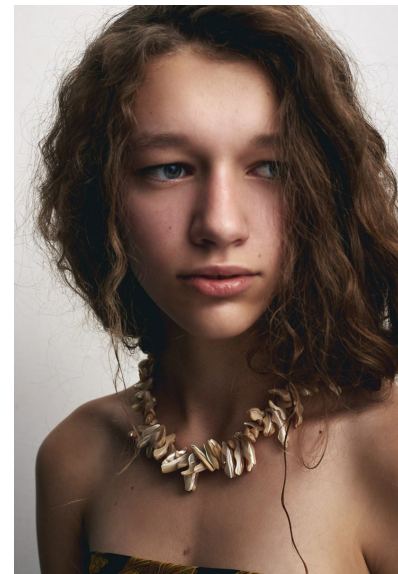

ARINA T

**M**  
MODELS

ARINA T

GRÖSSE **178** OBERWEITE **88**  
TAILLE **65** HÜFTE **93**  
SCHUHE **39** HAARE **HELLBRAUN**  
AUGEN **BLAU**

HEIGHT **5' 10"** BUST **35"**  
WAIST **25"** HIPS **36"**  
SHOES **8** HAIR **LIGHT BROWN**  
EYES **BLUE**