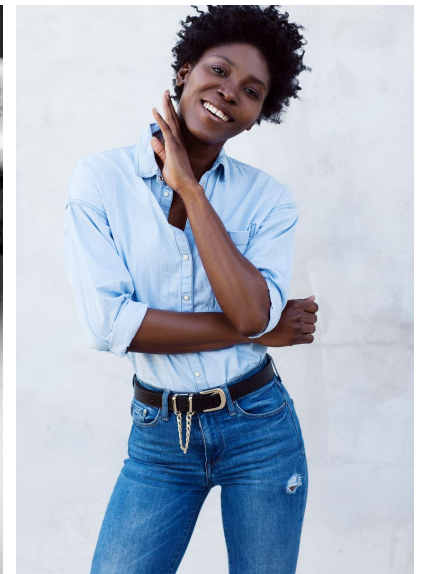

EMY

M4
MODELS

EMY

GRÖSSE **175** OBERWEITE **80**
TAILLE **62** HÜFTE **92**
SCHUHE **39** HAARE **SCHWARZ**
AUGEN **BRAUN**

HEIGHT **5' 9"** BUST **31"**
WAIST **24"** HIPS **36"**
SHOES **7.5** HAIR **BLACK**
EYES **BROWN**