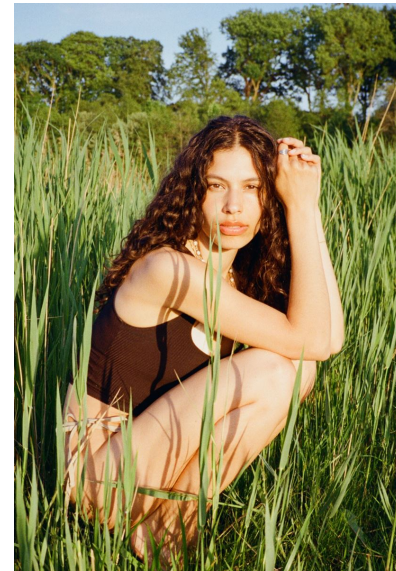

LORRAINE

LORRAINE

GRÖSSE 171 OBERWEITE 81
TAILLE 60 HÜFTE 91
SCHUHE 39 HAARE **DUNKELBRAUN**
AUGEN **BRAUN**

HEIGHT 5' 7" BUST 32"
WAIST 23" HIPS 36"
SHOES 7.5 HAIR **DARK BROWN**
EYES **BROWN**

Hamburg +49 40 413 236 - 0 Berlin +49 30 616 606 - 6
www.m4models.de