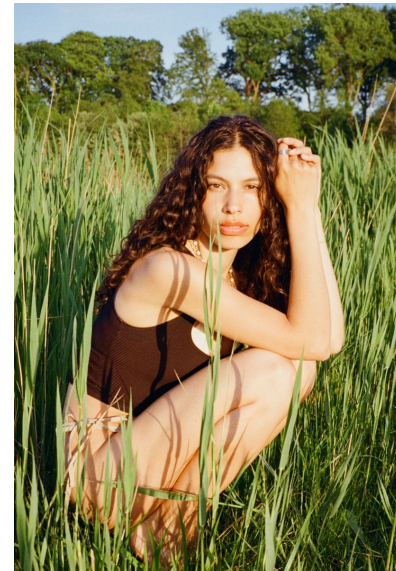

LORRAINE

LORRAINE

GRÖSSE 172 OBERWEITE 81  
TAILLE 60 HÜFTE 91  
SCHUHE 39 HAARE **DUNKELBRAUN**  
AUGEN **BRAUN**

HEIGHT 5' 7.5" BUST 32"  
WAIST 23" HIPS 36"  
SHOES 7.5 HAIR **DARK BROWN**  
EYES **BROWN**