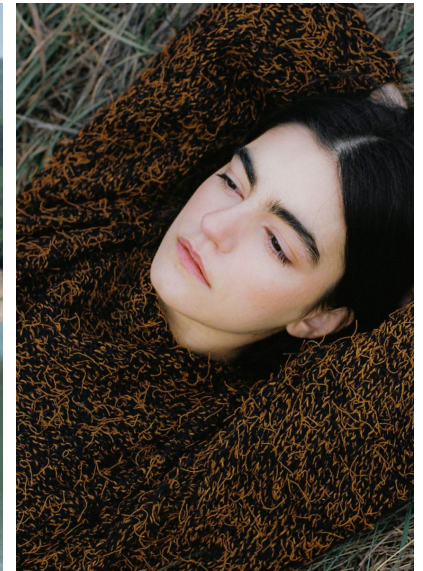

AINHOA

**M4**  
MODELS

AINHOA

GRÖSSE **175** OBERWEITE **78**  
TAILLE **60** HÜFTE **86**  
SCHUHE **40** HAARE **DUNKELBRAUN**  
AUGEN **BRAUN**

HEIGHT **5' 9"** BUST **30"**  
WAIST **23"** HIPS **34"**  
SHOES **8.5** HAIR **DARK BROWN**  
EYES **BROWN**