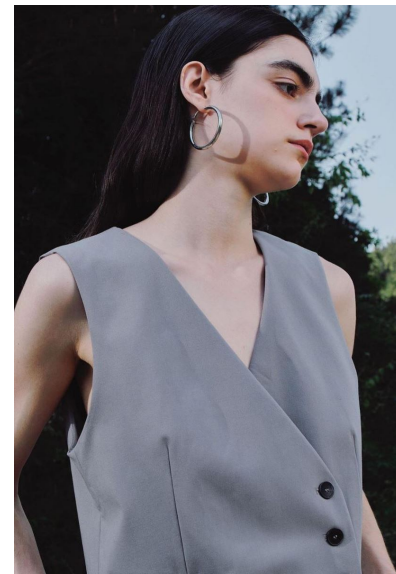

AINHOA

**M4**  
MODELS

AINHOA

GRÖSSE **175** OBERWEITE **78**  
TAILLE **60** HÜFTE **86**  
SCHUHE **40** HAARE **DUNKELBRAUN**  
AUGEN **BRAUN**

HEIGHT **5' 9"** BUST **30"**  
WAIST **23"** HIPS **34"**  
SHOES **8.5** HAIR **DARK BROWN**  
EYES **BROWN**